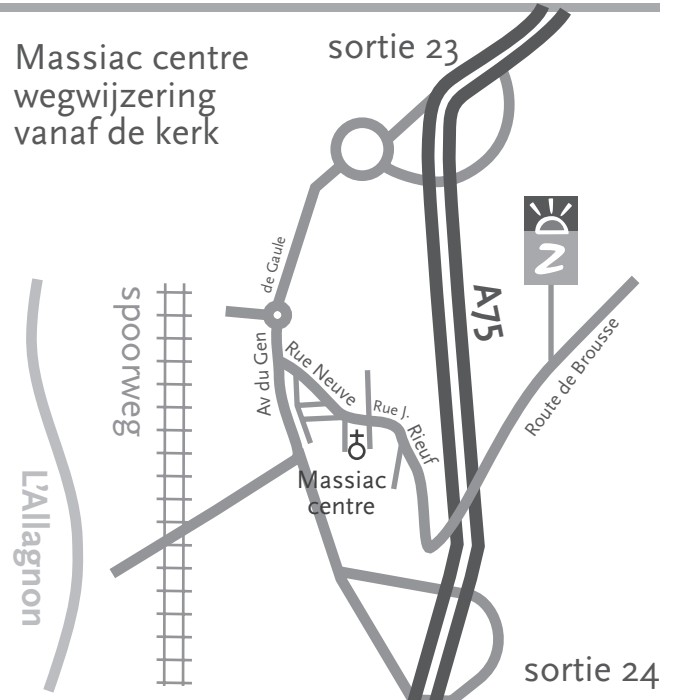

wegbeschrijving

Els Rummens
Kurt Victoor

Ferme de Vazerat
15500 Massiac
Auvergne - France
t/f +33 (0)471.23.03.05

www.ferme-de-vazerat.com
info@ferme-de-vazerat.com

Massiac centre
wegwijzing
vanaf de kerk

auto

Op de autosnelweg A75 van Clermont-Ferrand - Montpellier | neemt u afslag Massiac-Aurillac, nr 23 (komende van Clermont-Ferrand) of afslag nr 24 (komende van Montpellier) | volg "centre ville" | vanaf de kerk in het centrum van Massiac brengen onze wegwijzers u naar "La Ferme de Vazerat".