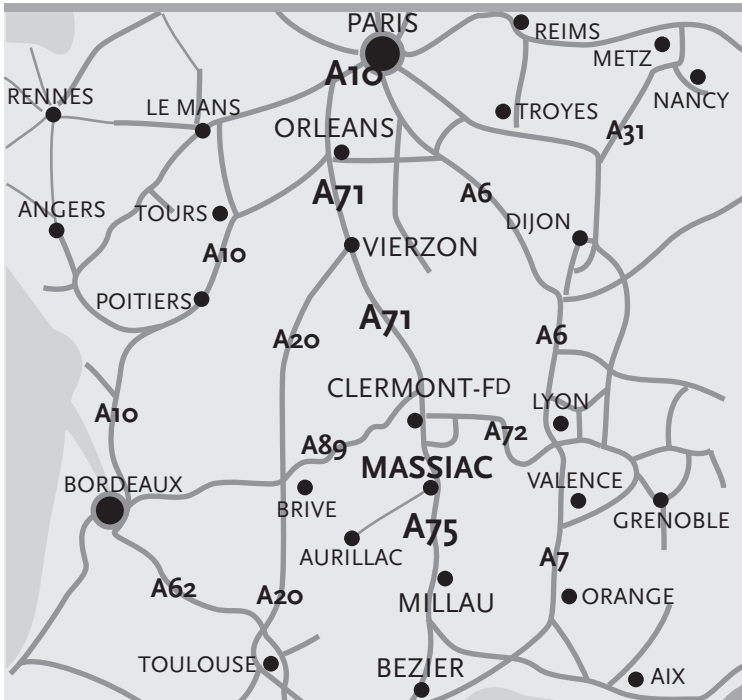

wegbeschrijving

Els Rummens
Kurt Victoor

Ferme de Vazerat
15500 Massiac
Auvergne - France
t/f +33 (0)471.23.03.05

www.ferme-de-vazerat.com
info@ferme-de-vazerat.com

Massiac centre
wegwijzing
vanaf de kerk

auto

Op de autosnelweg A75 van Clermont-Ferrand - Montpellier | neemt u afslag Massiac-Aurillac, nr 23 (komende van Clermont-Ferrand) of afslag nr 24 (komende van Montpellier) | volg "centre ville" | vanaf de kerk in het centrum van Massiac brengen onze wegwijzers u naar "La Ferme de Vazerat".