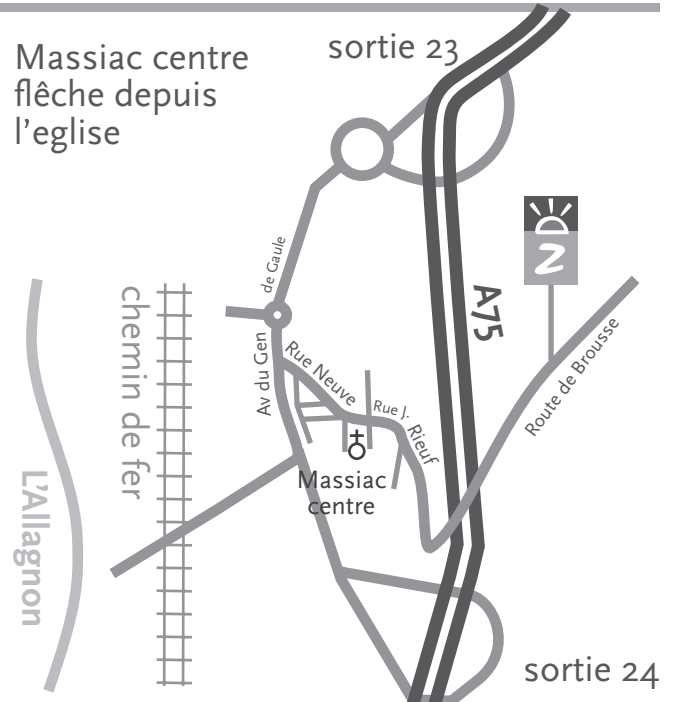

la ferme de
VAZERAT

directions

Els Rummens
Kurt Victoor

Ferme de Vazerat
15500 Massiac
Auvergne - France
t|f +33 (0)471.23.03.05

www.ferme-de-vazerat.com
info@ferme-de-vazerat.com

Massiac centre
flèche depuis
l'église

en voiture

Sur l'autoroute A75 de Clermont-Ferrand –
Montpellier | prendre la sortie Massiac – Aurillac, n°
23 (venant de Clermont-Ferrand) n° 24 (venant de
Montpellier) | Suivre "centre ville" | Depuis l'église
dans le centre de Massiac, suivez les flèches qui
vous mèneront à la "Ferme de Vazerat".