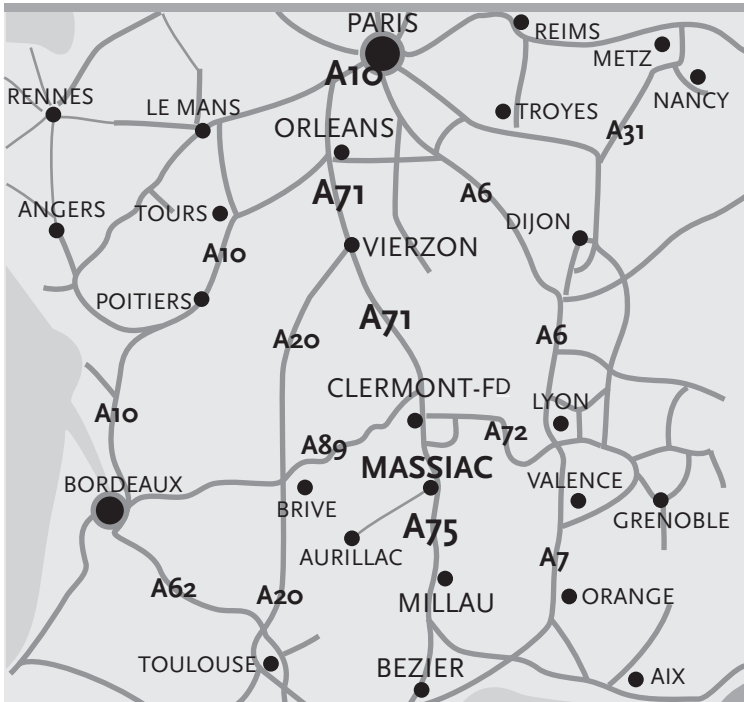

la ferme de
VAZERAT

directions

Els Rummens
Kurt Victoor

Ferme de Vazerat
15500 Massiac
Auvergne - France
t|f +33 (0)471.23.03.05

www.ferme-de-vazerat.com
info@ferme-de-vazerat.com

Massiac centre
flèche depuis
l'église

en voiture

Sur l'autoroute A75 de Clermont-Ferrand –
Montpellier | prendre la sortie Massiac – Aurillac, n°
23 (venant de Clermont-Ferrand) n° 24 (venant de
Montpellier) | Suivre "centre ville" | Depuis l'église
dans le centre de Massiac, suivez les flèches qui
vous mèneront à la "Ferme de Vazerat".